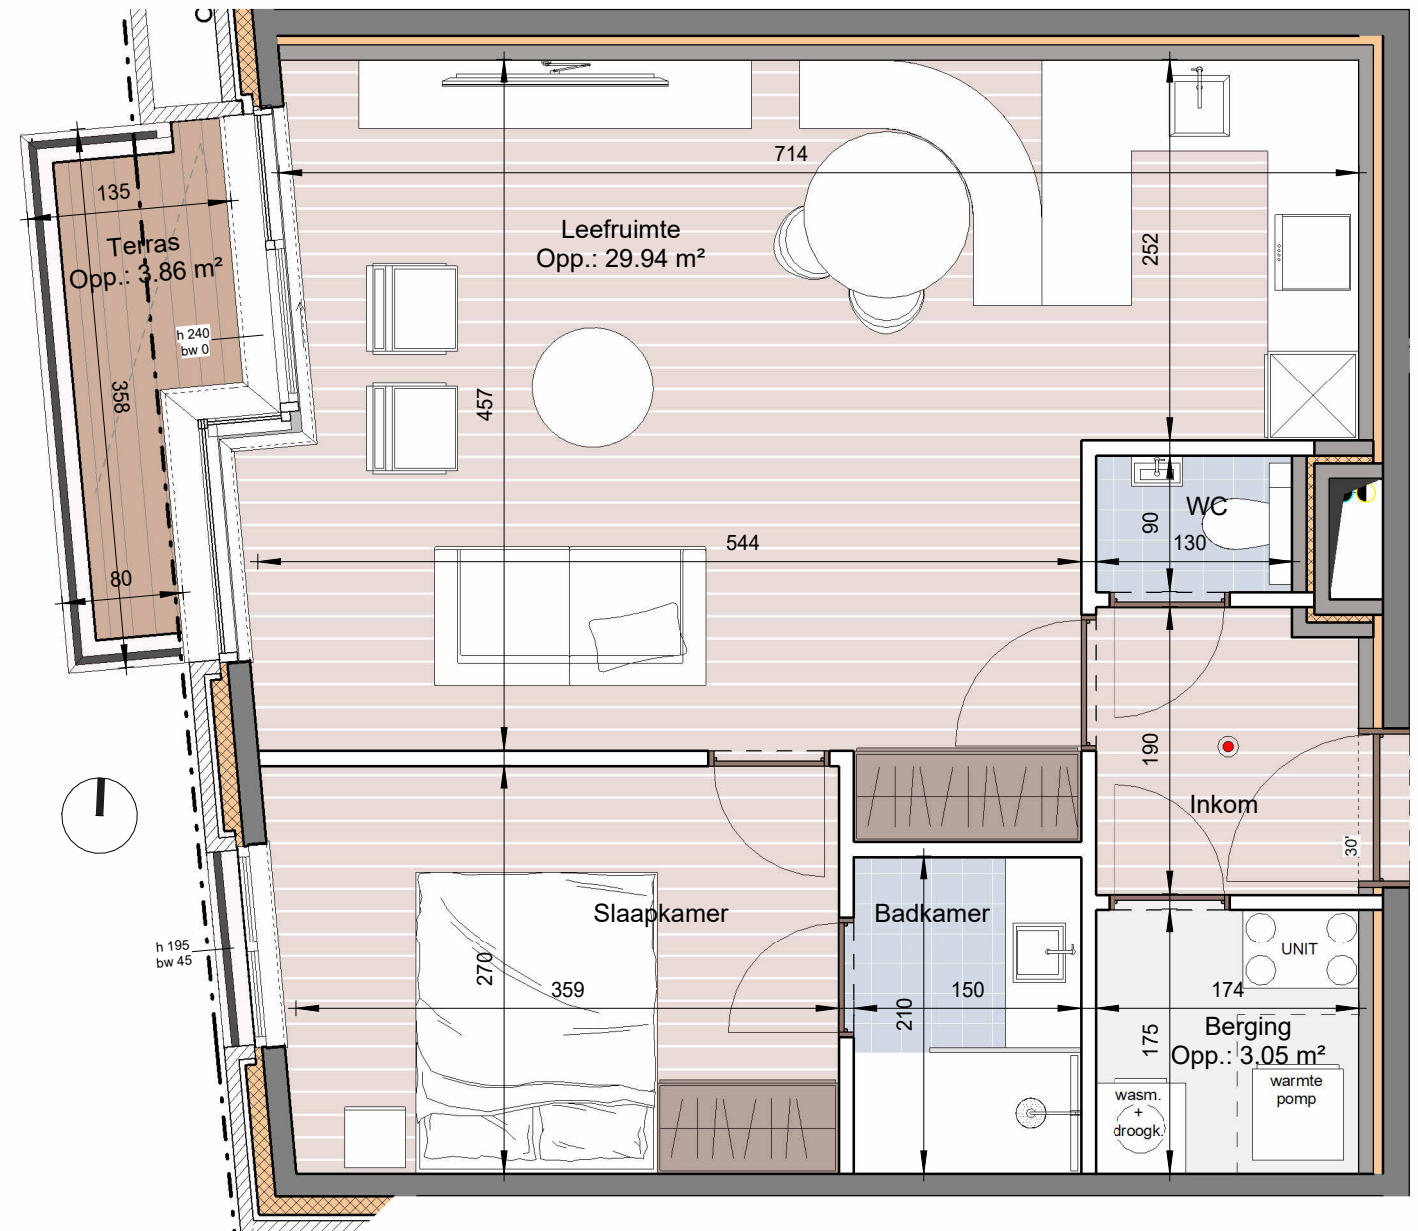

KARDINAAL MERCIERSTRAAT

App. 01/02  
 Bruto opp.: 59.88 m<sup>2</sup>  
 Terras: 3.86 m<sup>2</sup>