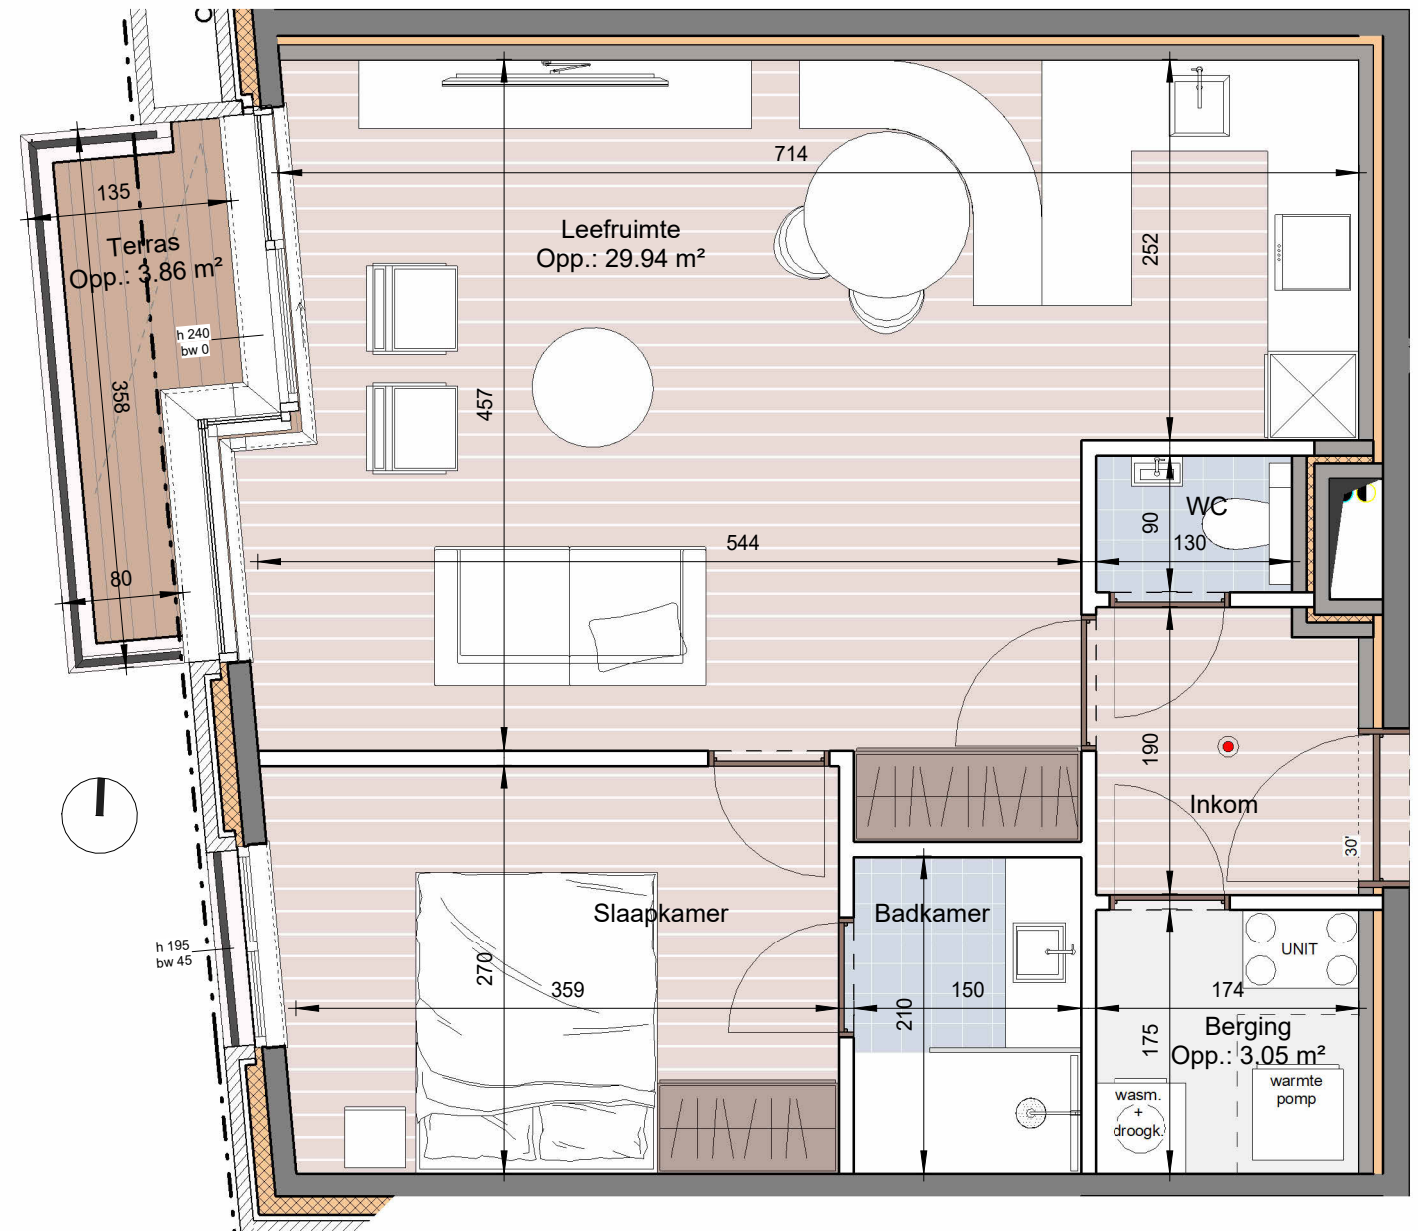

KARDINAAL MERCIERSTRAAT

App. 02/02
 Bruto opp.: 59.88 m²
 Terras: 3.86 m²