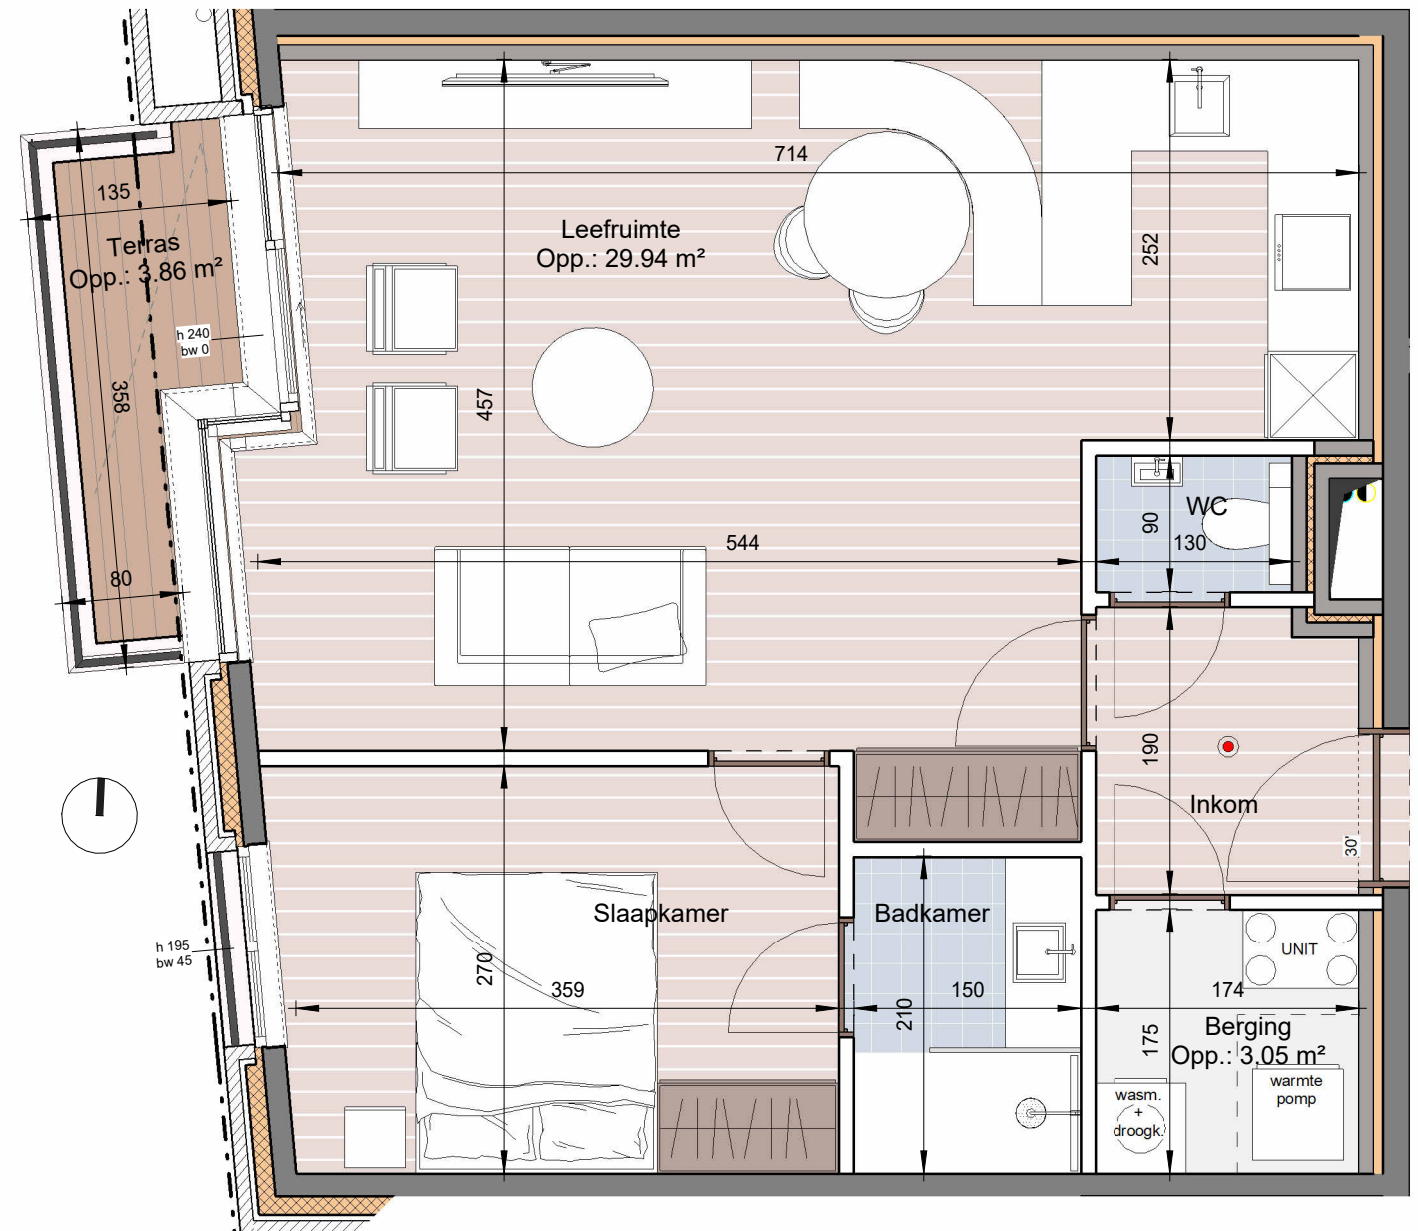

KARDINAAL MERCIERSTRAAT

App. 03/02  
 Bruto opp.: 59.88 m<sup>2</sup>  
 Terras: 3.86 m<sup>2</sup>